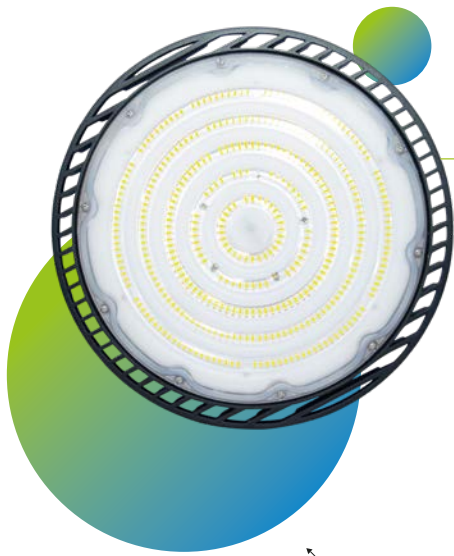

NUEVO

INDUSTRIALES - SERIE
HIGH-BAY

MODELO:

PL-UFO-240W-ECO

La luminaria EG-PL-UFO-240W-ECO es tipo LED para suspender o sobreponer con ángulo de 90° o 120°, equipada con lo último en tecnología LED. El diseño óptico permite realizar una distribución de luz uniforme en el área de servicio o trabajo. Esta luminaria está diseñada para operar en un intervalo de temperatura ambiente de -40°C a + 50°C.

Ideal para:

- Bodegas
- Almacenes
- Patio De Maniobras
- Centros comerciales
- Canchas
- Maquilas

MEDIDAS:

- ø: 30.1 cm
- Alto: 14 cm

Temperatura de color 5,500 K

Vida útil 100,000 h

Proteccion Ambiental IP65

Ángulo De Apertura 90° o 120°

Potencia Eléctrica 240 W

Tensión Eléctrica de Entrada 100 - 277 V~

Corriente Nominal 2.5 A

Frecuencia 50 - 60Hz

Peso 2.7 Kg

Flujo Luminoso 160 lm/W

Cuerpo Aluminio