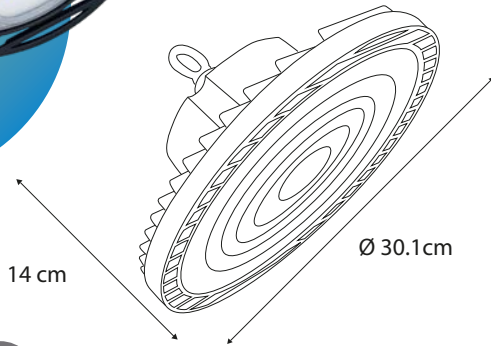

NUEVO

INDUSTRIALES - SERIE
HIGH-BAY

MODELO:

PL-UFO-240W-ECO

La luminaria EG-PL-UFO-240W-ECO es tipo LED para suspender o sobreponer con ángulo de 90° o 120°, equipada con lo último en tecnología LED. El diseño óptico permite realizar una distribución de luz uniforme en el área de servicio o trabajo. Esta luminaria está diseñada para operar en un intervalo de temperatura ambiente de -40°C a + 50°C.

Ideal para:

- Bodegas
- Almacenes
- Patio De Maniobras
- Centros comerciales
- Canchas
- Maquilas

MEDIDAS:

- ø: 30.1 cm
- Alto: 14 cm

Temperatura de color 5,500 K

Vida útil 100,000 h

Proteccion Ambiental IP65

Ángulo De Apertura 90° o 120°

Potencia Eléctrica 240 W

Tensión Eléctrica de Entrada 100 - 277 V~

Corriente Nominal 2.5 A

Frecuencia 50 - 60Hz

Peso 2.7 Kg

Flujo Luminoso 160 lm/W

Cuerpo Aluminio