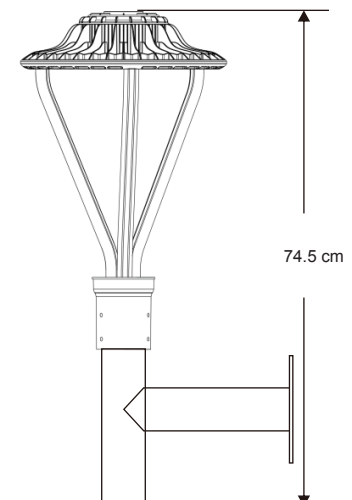

POST LIGHT SERIES

OUTDOOR

	SO	MO	HO
Potencia Nominal	50 W	75 W	100 W
Flujo Luminoso (lúmenes)	6,500	9,750	13,000
Voltaje de Entrada AC	120-277		
Eficacia Luminosa (l/w)	130		
Distorsión Armónica	<10%		
Factor de Potencia	>0.95		
Frecuencia de Entrada	50-60 Hz		
Índice de Reproducción Cromática (IRC)	>85		
Material	Aluminio		
Color	Negro / Gris		
Óptica	Policarbonato		
Rango de Temperatura Ambiente	-40°C + 45°C		
Mantenimiento Lumínico (L70)	50,000 horas		
Temperatura de Color	3000K	4000K	5000K
Certificados	IP67, CE, RoHS		
Garantía	5 años		

Dimensiones

Soporte Poste

Soporte Pared

Óptica

120°

Tipos de montaje

1
Soporte para poste

2
Soporte para pared

GUÍA DE COMPRA

Post Light Series

1 Serie	PLT-	Post Light
2 Modelo	SO- MO- HO-	Standard Output Medium Output High Output
3 Temperatura de Color	30- 40- 50-	3000K 4000K 5000K
4 Color	B- G-	Negro Gris
5 Control	N- P-	Sin sensor Fotocelda (On/Off)
6 Accesorios	1- 2-	Soporte para poste Soporte para pared

**FÁCIL DE
INSTALAR**

EJEMPLO:

PLT - MO - 30 - G - P - 2
1 2 3 4 5 6

Datos Logísticos

Código producto	PLT-XX-XX-X-X-X
Peso Neto	7.5 kg
Empaque	Caja de Cartón
Dimensiones empaque (largo x ancho x alto)	42 cm x 36.5 cm x 18 cm