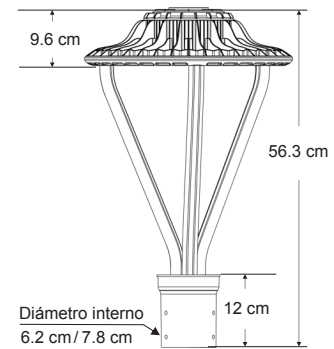

POST LIGHT SERIES

OUTDOOR

	SO	MO	HO
Potencia Nominal	50 W	75 W	100 W
Flujo Luminoso (lúmenes)	6,500	9,750	13,000
Voltaje de Entrada AC	120-277		
Eficacia Luminosa (l/w)	130		
Distorsión Armónica	<10%		
Factor de Potencia	>0.95		
Frecuencia de Entrada	50-60 Hz		
Índice de Reproducción Cromática (IRC)	>85		
Material	Aluminio		
Color	Negro / Gris		
Óptica	Policarbonato		
Rango de Temperatura Ambiente	-40°C + 45°C		
Mantenimiento Lumínico (L70)	50,000 horas		
Temperatura de Color	3000K	4000K	5000K
Certificados	IP67, CE, RoHS		
Garantía	5 años		

Dimensiones

Soporte Poste

Soporte Pared

Óptica

120°

Tipos de montaje

1
Soporte para poste

2
Soporte para pared

GUÍA DE COMPRA

Post Light Series

1 Serie	PLT-	Post Light
2 Modelo	SO- MO- HO-	Standard Output Medium Output High Output
3 Temperatura de Color	30- 40- 50-	3000K 4000K 5000K
4 Color	B- G-	Negro Gris
5 Control	N- P-	Sin sensor Fotocelda (On/Off)
6 Accesorios	1- 2-	Soporte para poste Soporte para pared

**FÁCIL DE
INSTALAR**

EJEMPLO:

PLT - MO - 30 - G - P - 2
1 2 3 4 5 6

Datos Logísticos

Código producto	PLT-XX-XX-X-X-X
Peso Neto	7.5 kg
Empaque	Caja de Cartón
Dimensiones empaque (largo x ancho x alto)	42 cm x 36.5 cm x 18 cm