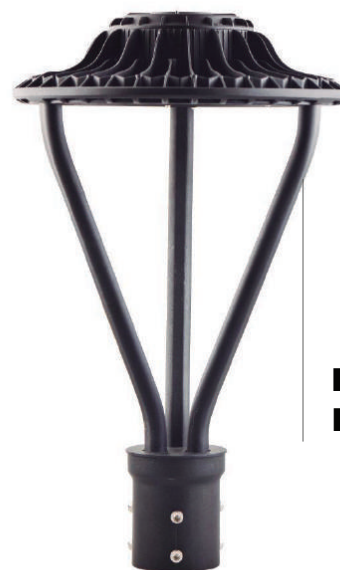

POST LIGHT SERIES

OUTDOOR

	SO	MO	HO
Potencia Nominal	50 W	75 W	100 W
Flujo Luminoso (lúmenes)	6,500	9,750	13,000
Voltaje de Entrada AC	120-277		
Eficacia Luminosa (l/w)	130		
Distorsión Armónica	<10%		
Factor de Potencia	>0.95		
Frecuencia de Entrada	50-60 Hz		
Índice de Reproducción Cromática (IRC)	>85		
Material	Aluminio		
Color	Negro / Gris		
Óptica	Policarbonato		
Rango de Temperatura Ambiente	-40°C + 45°C		
Mantenimiento Lumínico (L70)	50,000 horas		
Temperatura de Color	3000K	4000K	5000K
Certificados	IP67, CE, RoHS		
Garantía	5 años		

Dimensiones

Soporte Poste

Soporte Pared

Óptica

120°

Tipos de montaje

1
Soporte para poste

2
Soporte para pared

GUÍA DE COMPRA

Post Light Series

1 Serie	PLT-	Post Light
2 Modelo	SO- MO- HO-	Standard Output Medium Output High Output
3 Temperatura de Color	30- 40- 50-	3000K 4000K 5000K
4 Color	B- G-	Negro Gris
5 Control	N- P-	Sin sensor Fotocelda (On/Off)
6 Accesorios	1- 2-	Soporte para poste Soporte para pared