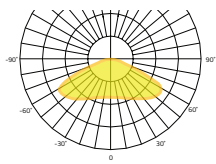

POST LIGHT SERIES

OUTDOOR

	SO	MO	HO
Potencia Nominal	50 W	75 W	100 W
Flujo Luminoso (lúmenes)	6,500	9,750	13,000
Voltaje de Entrada AC	120-277		
Eficacia Luminosa (l/w)	130		
Distorsión Armónica	<10%		
Factor de Potencia	>0.95		
Frecuencia de Entrada	50-60 Hz		
Índice de Reproducción Cromática (IRC)	>85		
Material	Aluminio		
Color	Negro / Gris		
Óptica	Policarbonato		
Rango de Temperatura Ambiente	-40°C + 45°C		
Mantenimiento Lumínico (L70)	50,000 horas		
Temperatura de Color	3000K	4000K	5000K
Certificados	IP67, CE, RoHS		
Garantía	5 años		

Dimensiones

Soporte Poste

Soporte Pared

Óptica

120°

Tipos de montaje

1
Soporte para poste

2
Soporte para pared