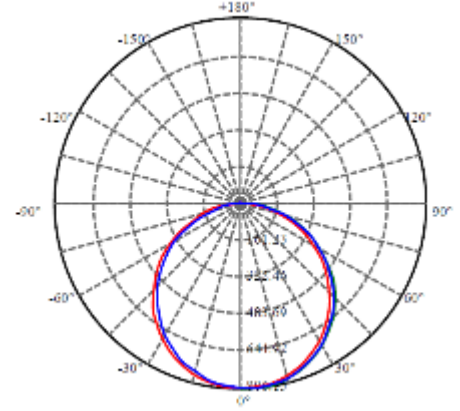

### Dimensiones

### Dimensiones de Perforación

## Curvas de Distribución Fotométrica

12W

18W

24W

## Curvas de Iluminación a Distancia

Beam angle of C45plane113.06 **12W**

Beam angle of C45plane113.52 **18W**

Beam angle of C45plane113.30 **24W**