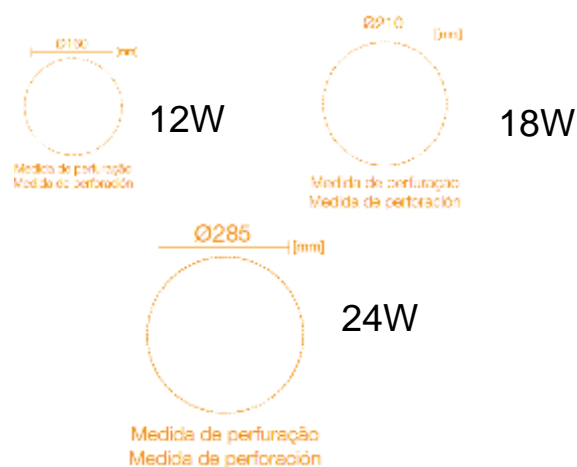

## Características del producto

Potencia Nominal	12W / 18W / 24W
Equivalencia	(12W) 1x fluorescente compacta 20W (18W) 2x fluorescente compacta 15W (24W) 2x fluorescente compacta 20W
Tensión Nominal	120 - 240 V~ ( opera desde 100V~)
Flujo Luminoso	(12 W) 840 lm / (18 W) 1350 lm / (24 W) 1920 lm
Temperatura de Color	3000 K / 6500 K
IRC	>80
Ángulo de Apertura	120°
Vida Útil	30 000 h
Dimeable	NO
IP	IP20
Garantía	3 años

### Dimensiones

### Dimensiones de Perforación

## Curvas de Distribución Fotométrica

12W

18W

24W