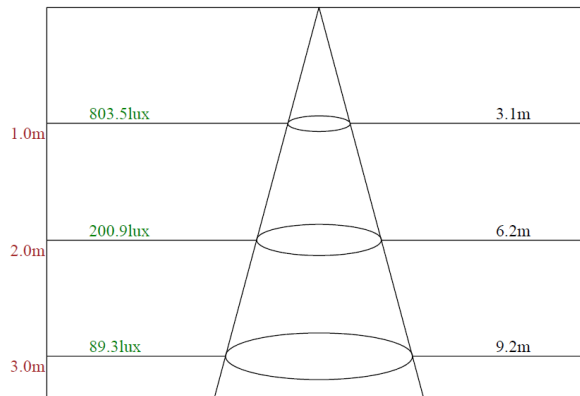

### Dimensiones

### Dimensiones de Perforación

## Curvas de Distribución Fotométrica

12W

18W

24W

## Curvas de Iluminación a Distancia

Beam angle of C45plane113.06 **12W**

Beam angle of C45plane113.52 **18W**

Beam angle of C45plane113.30 **24W**