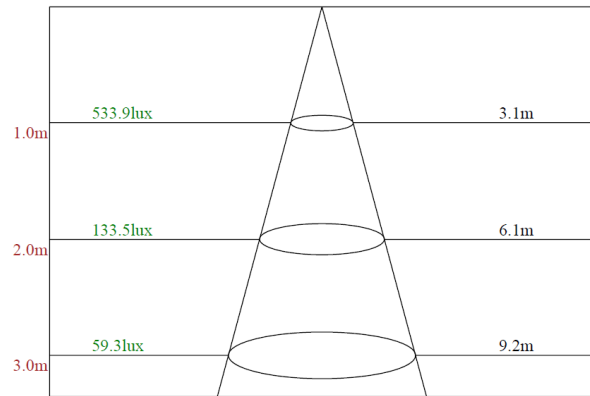

### Dimensiones

### Dimensiones de Perforación

## Curvas de Distribución Fotométrica

12W

18W

24W

## Curvas de Iluminación a Distancia

Beam angle of C45plane113.06 **12W**

Beam angle of C45plane113.52 **18W**

Beam angle of C45plane113.30 **24W**