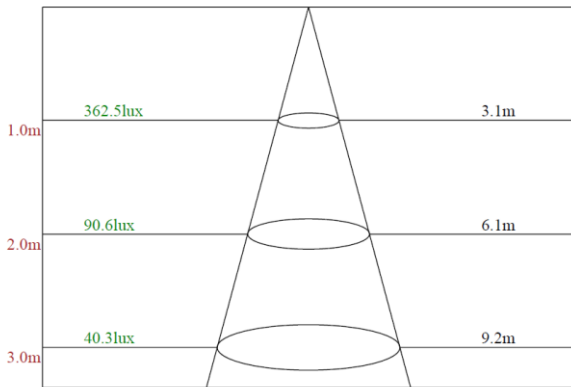

### Dimensiones

### Dimensiones de Perforación

## Curvas de Distribución Fotométrica

12W

18W

24W

## Curvas de Iluminación a Distancia

Beam angle of C45plane113.06 **12W**

Beam angle of C45plane113.52 **18W**

Beam angle of C45plane113.30 **24W**