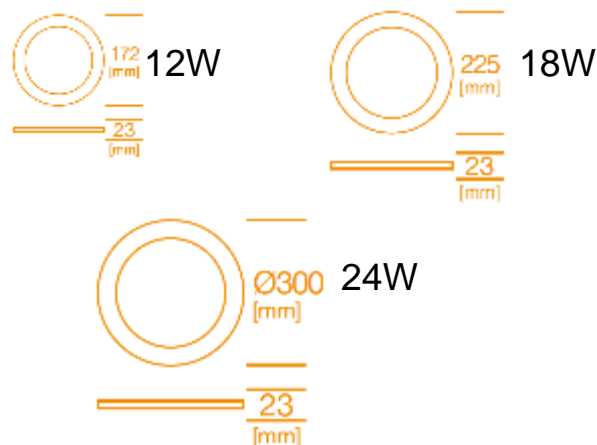

## Características del producto

Potencia Nominal	12W / 18W / 24W
Equivalencia	(12W) 1x fluorescente compacta 20W (18W) 2x fluorescente compacta 15W (24W) 2x fluorescente compacta 20W
Tensión Nominal	120 - 240 V~ ( opera desde 100V~)
Flujo Luminoso	(12 W) 840 lm / (18 W) 1350 lm / (24 W) 1920 lm
Temperatura de Color	3000 K / 6500 K
IRC	>80
Ángulo de Apertura	120°
Vida Útil	30 000 h
Dimeable	NO
IP	IP20
Garantía	3 años

### Dimensiones

### Dimensiones de Perforación

## Curvas de Distribución Fotométrica

12W

18W

24W